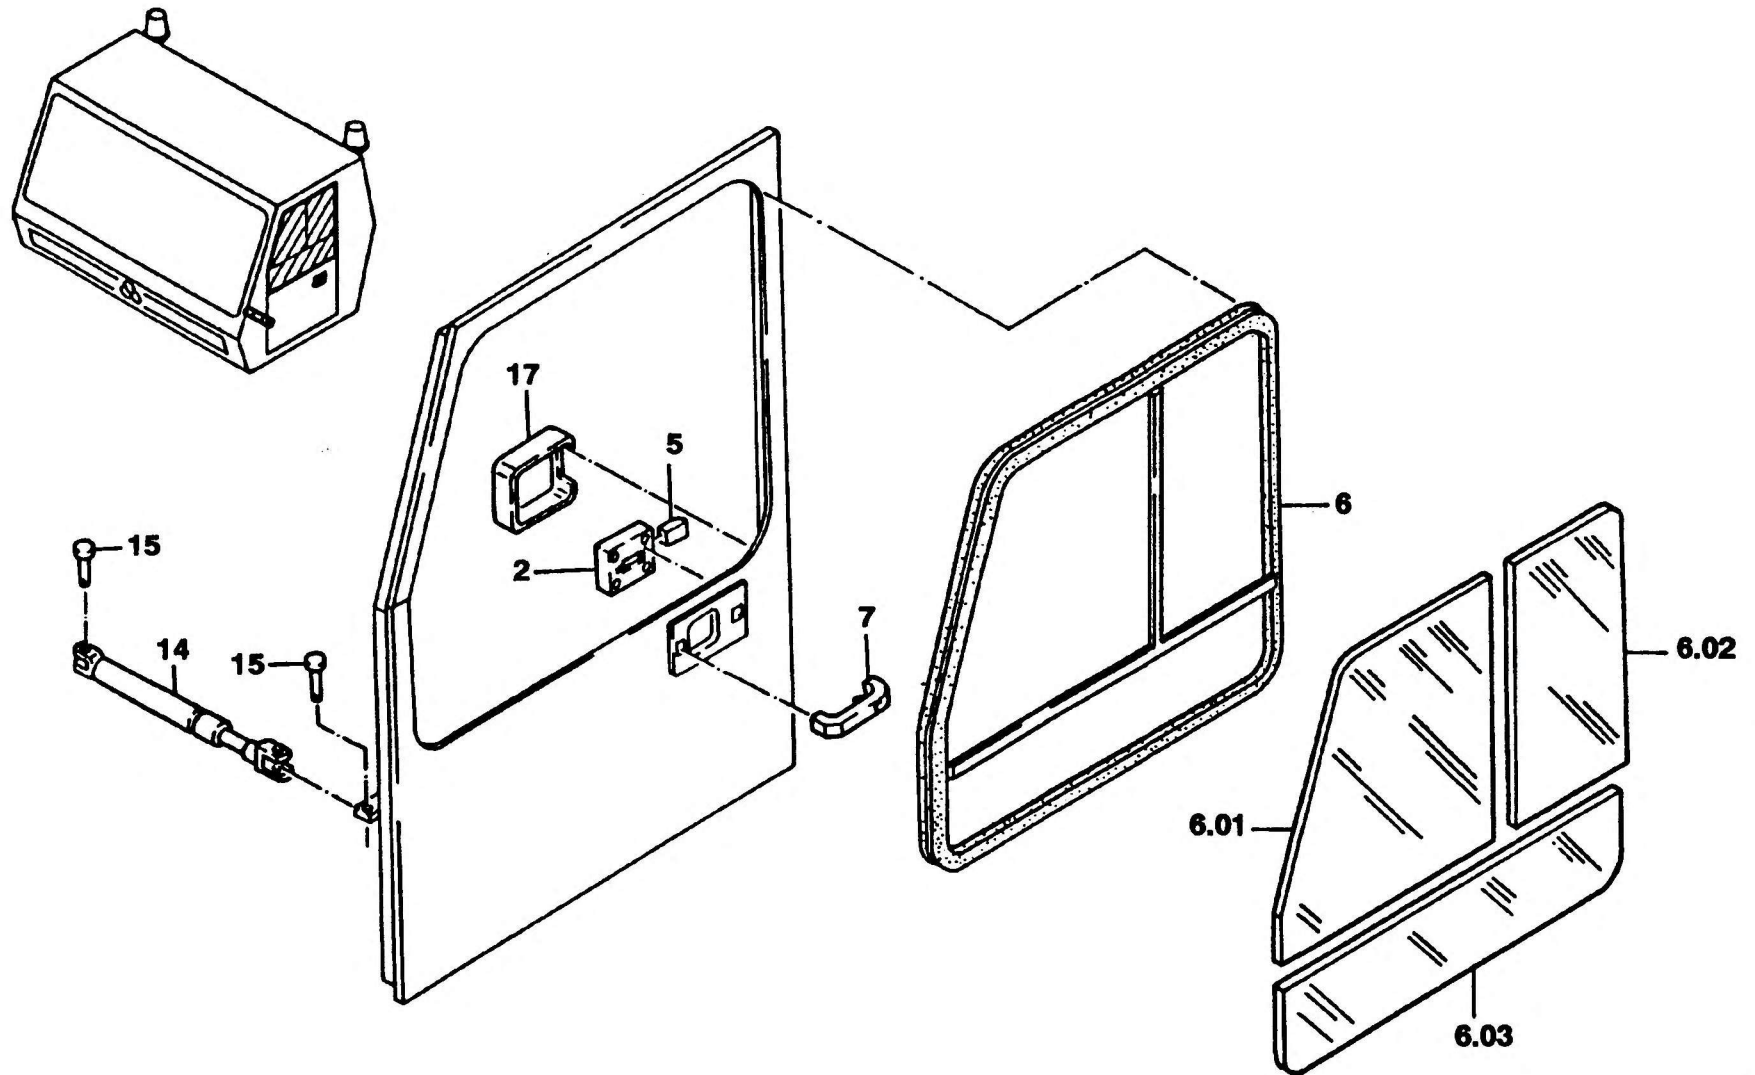

TUER LINKS
DOOR, LEFT

BILDTAFEL
PICTORIAL DISPLAY

KMK 6200
BE 550
G 231

09.91

2081151-ETL A

1/1

A09_287

2 085 708 de/en